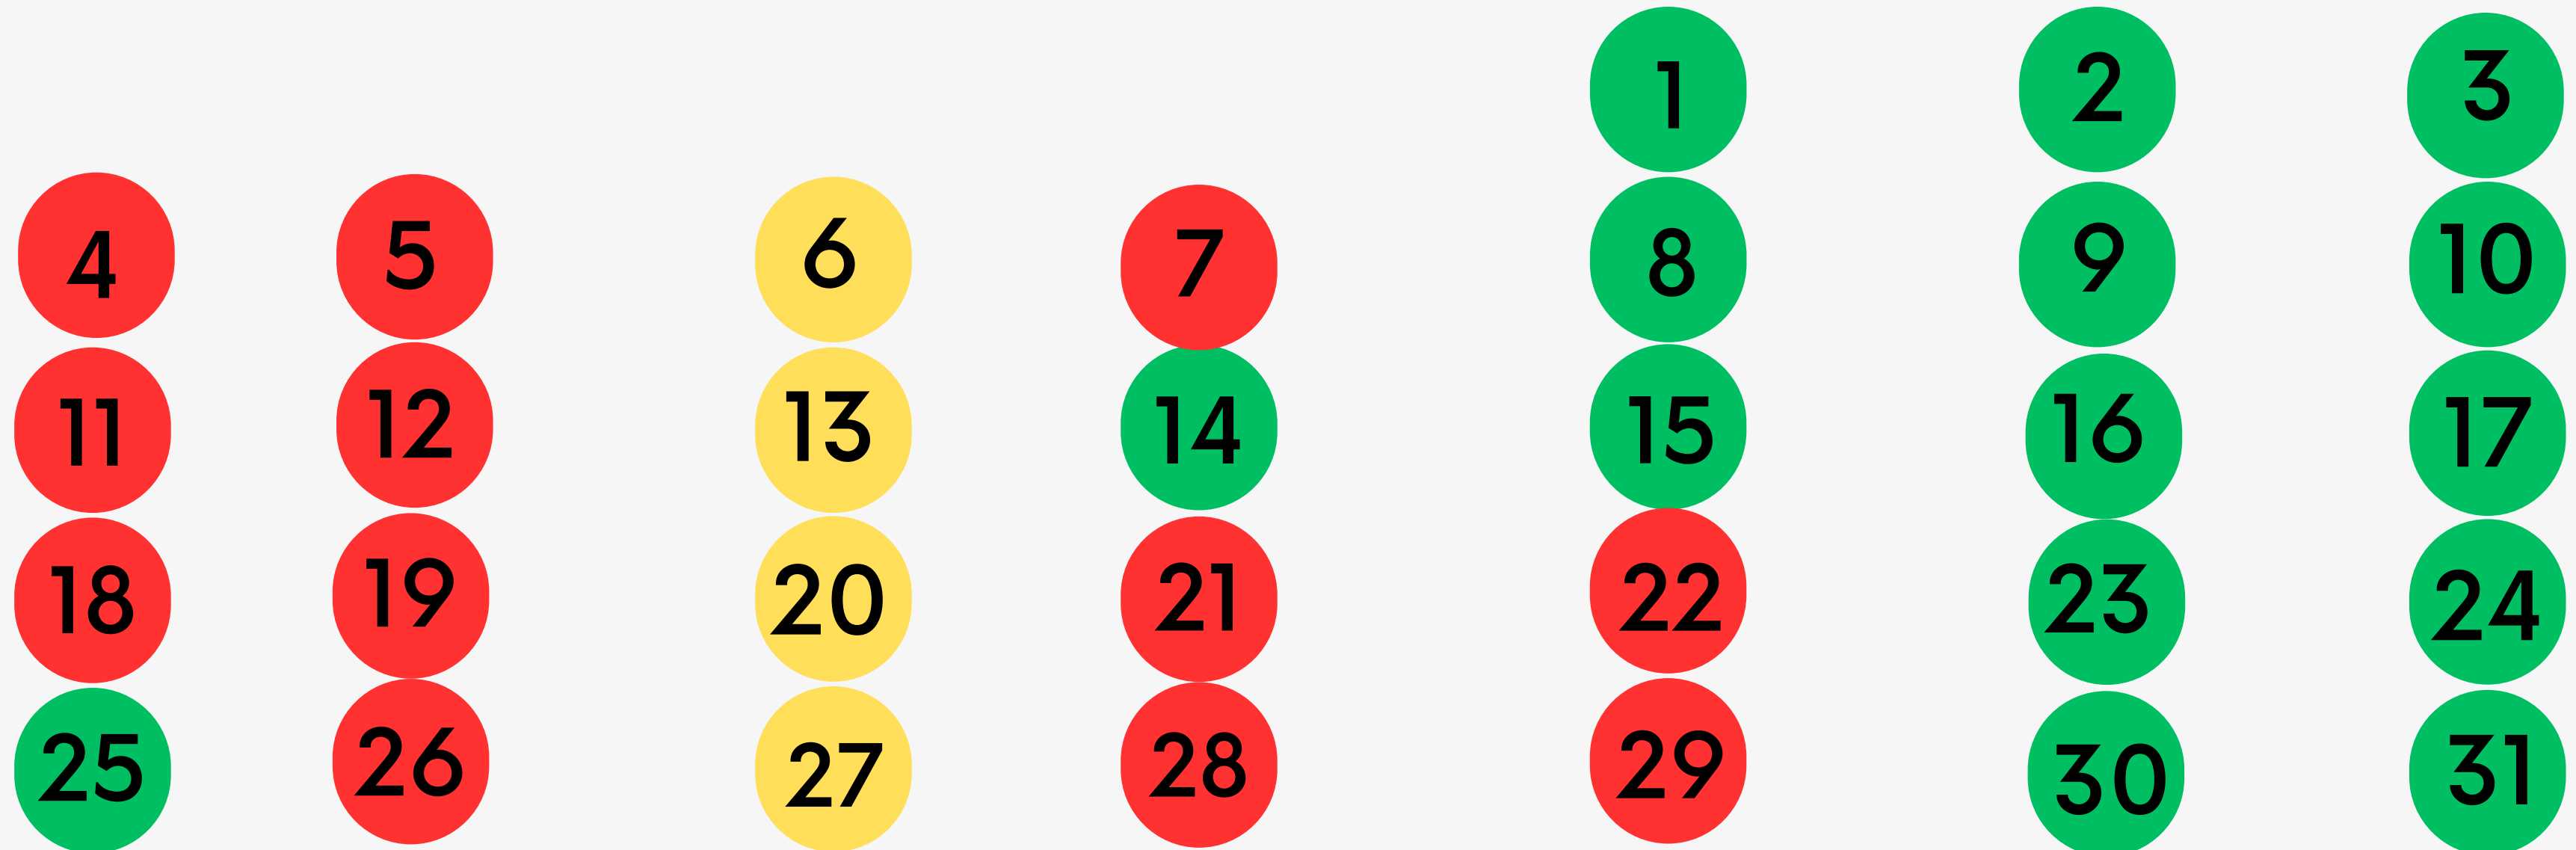

Maï 2026

Lundi **Mardi** **Mercredi** **Jeudi** **Vendredi** **Samedi** **Dimanche**

-  Ouvert de 10H à 12H30 & 14H à 18H00 (Sous reserves de bonnes conditions météorologiques)
-  Fermé
-  Ouvert de 14H à 18H30 (Sous reserves de bonnes conditions météorologiques)